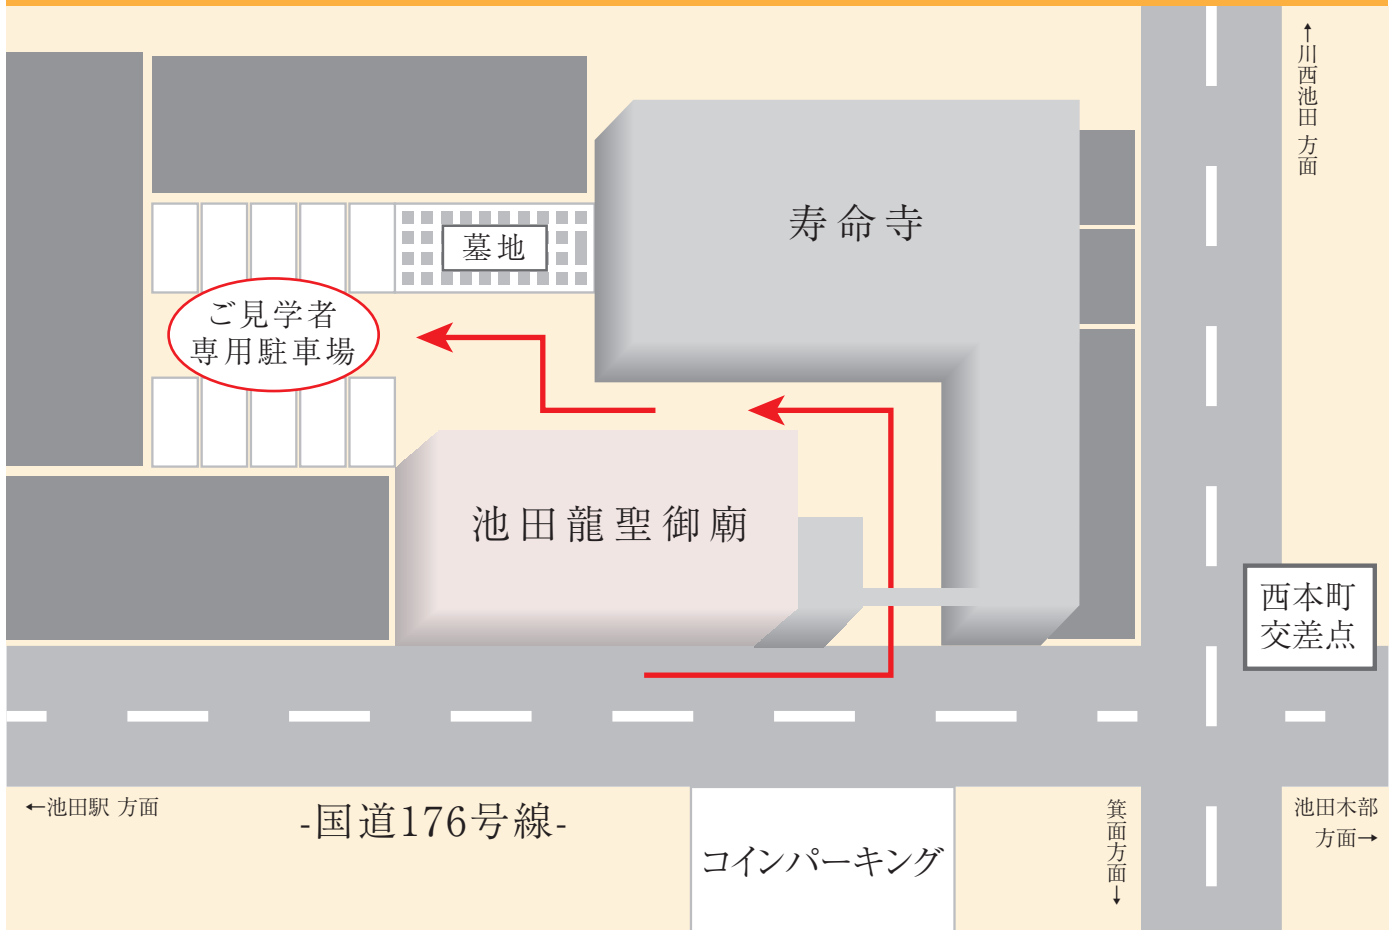

池田龍聖御廟

ご見学者の皆様へ

ご見学者専用駐車場のご案内

アクセスマップ

※混雑時の場合は近隣のパーキングをご利用下さい。

寿命寺

池田龍聖御廟

ご見学者の皆様へ

周辺コインパーキングのご案内